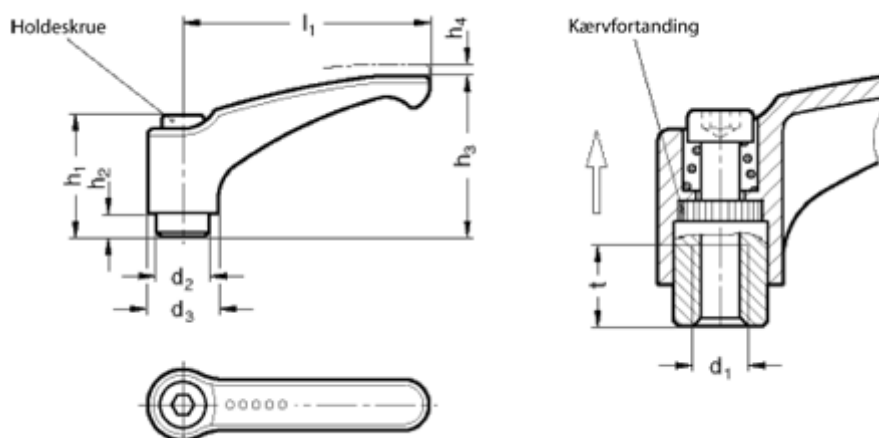

Varenummer: 201271498
Beskrivelse: E+G Indstilleligt spændegreb
ERM.78 A-M10-C2, orange

Mål

d1 = M10	t = 14
d2 = 16.0	
d3 = 21.5	
h1 = 36.0	
h2 = 3.5	
h3 = 46	
h4 = 4	
l1 = 78	